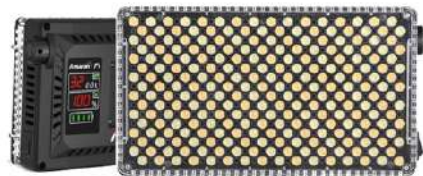

AL-F7 - Aputure
Illuminatore 256 LED da 45°
15W 3200~9500°K
CRI>95 - Dimmer
3 Disponibili